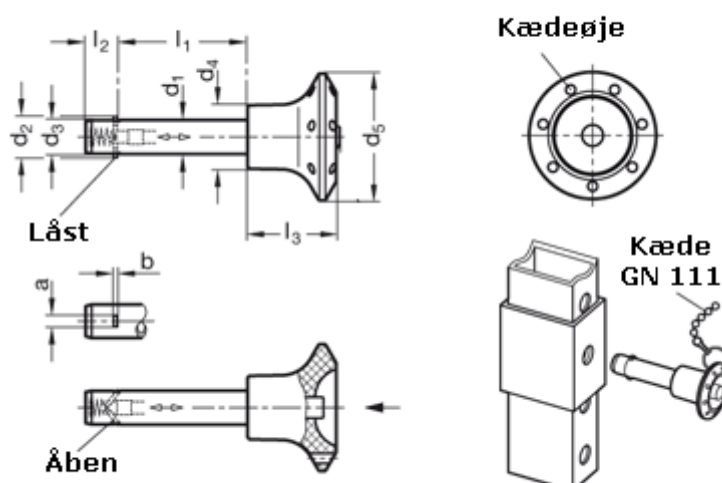

Varenummer: 201092682  
Beskrivelse: E+G rustfast låsepal  
GN 114.3-12-45

## Mål

a = 3,8	l2 = 11,3
b = 1	l3 = 26
d1 = 12	Spændekraft (kN) = 60
d2 = 14,8	
d3 = 11,9	
d4 = 18	
d5 = 34	
l1 = 45	